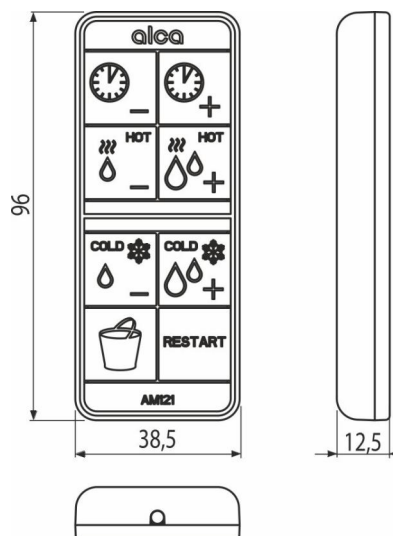

P195

Dálkový ovladač pro AM121

Použití

Vlastnosti

- Aktivace okamžitého splachování vody
- Časová funkce proplachu (-/+) 12/24/36/48/60/72 h
- Hygienický proplach teplou vodou (-/+) 10-100 s

Rozsah dodávky

- Dálkový ovladač

Objednací kód, Logistické informace

Kód	EAN	Hmotnost (kus balení paleta)	Rozměr (kus balení)	Množství (balení paleta)
P195	8595580580551	0,08 - - kg	mm	1 - ks

Záruky 2/2 roky * **Celní kód** 85437090